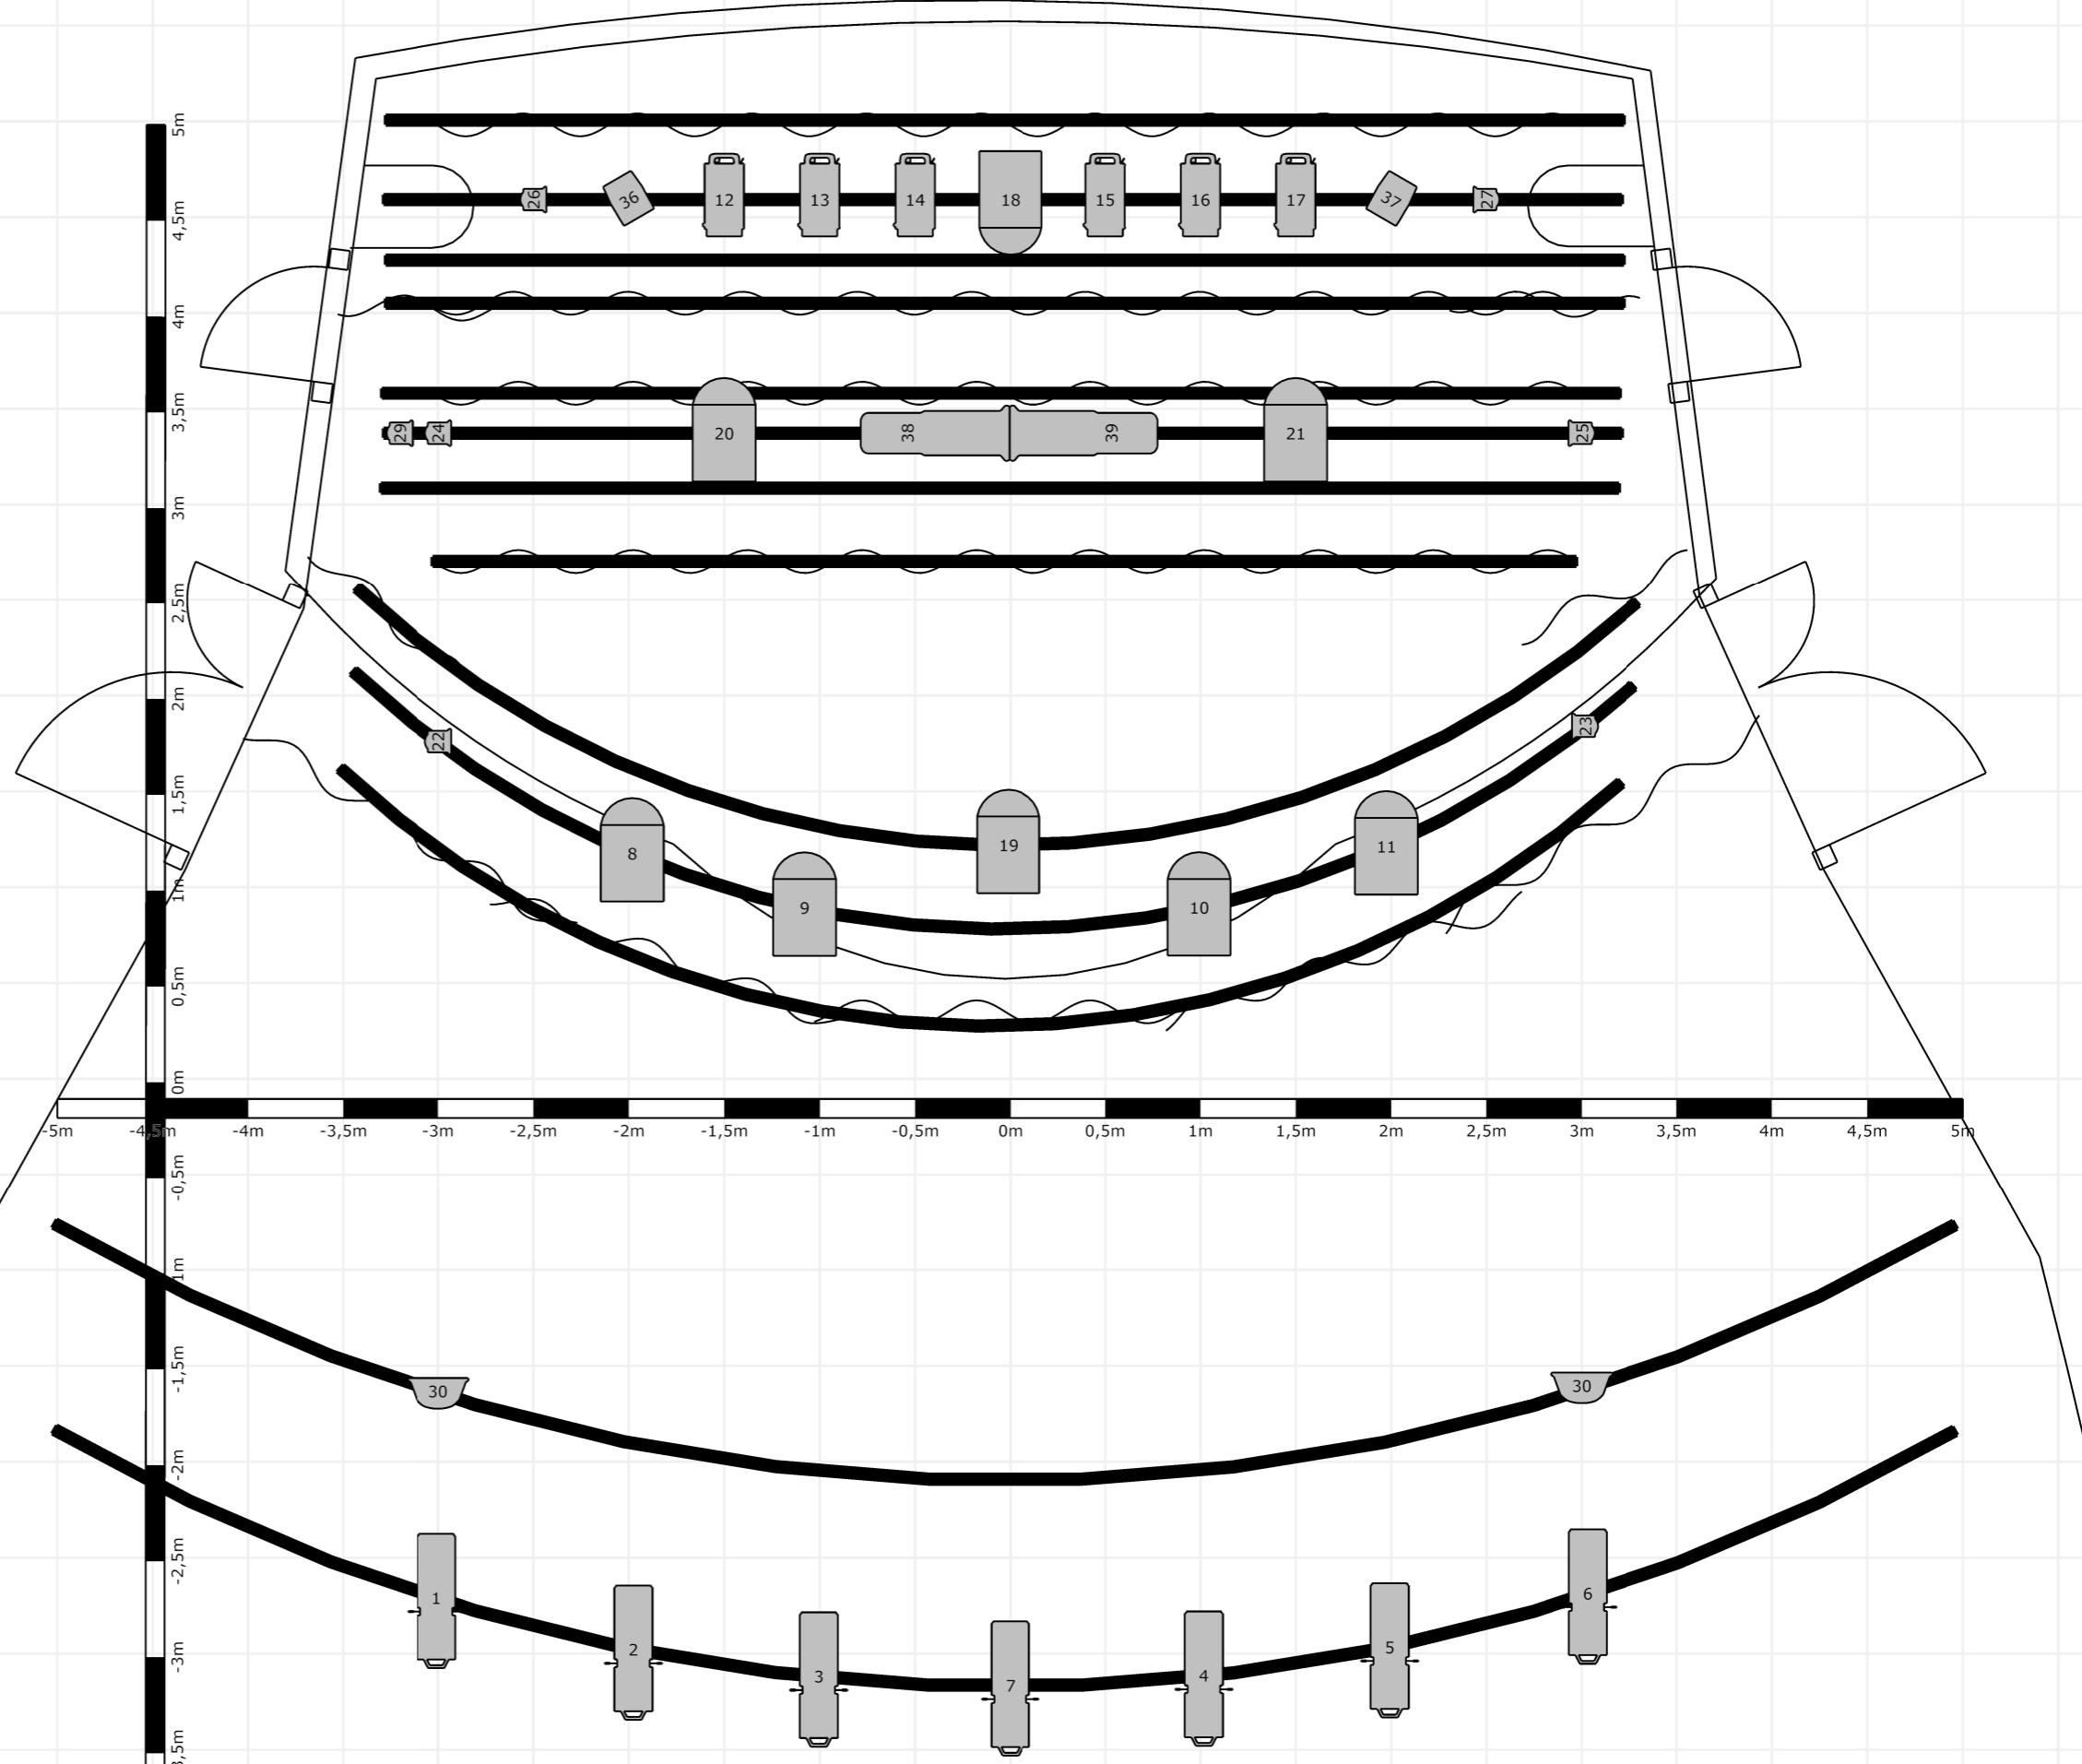

Type de matériels

-  306 HPC (8)
-  614 S (7)
-  Lutin 306L LPC (6)
-  Eurospot F 51 (6)
-  Pixyline 150 (2)
-  VersaPar (2)
-  Television Soft Light RAP 2502 (2)

Maxime Andrieux
 Regisseur Lumière de l'Espace Culturel L'Atrium
 mandrieux@villettassinlademilune.fr
 tel: 06 12 83 75 04